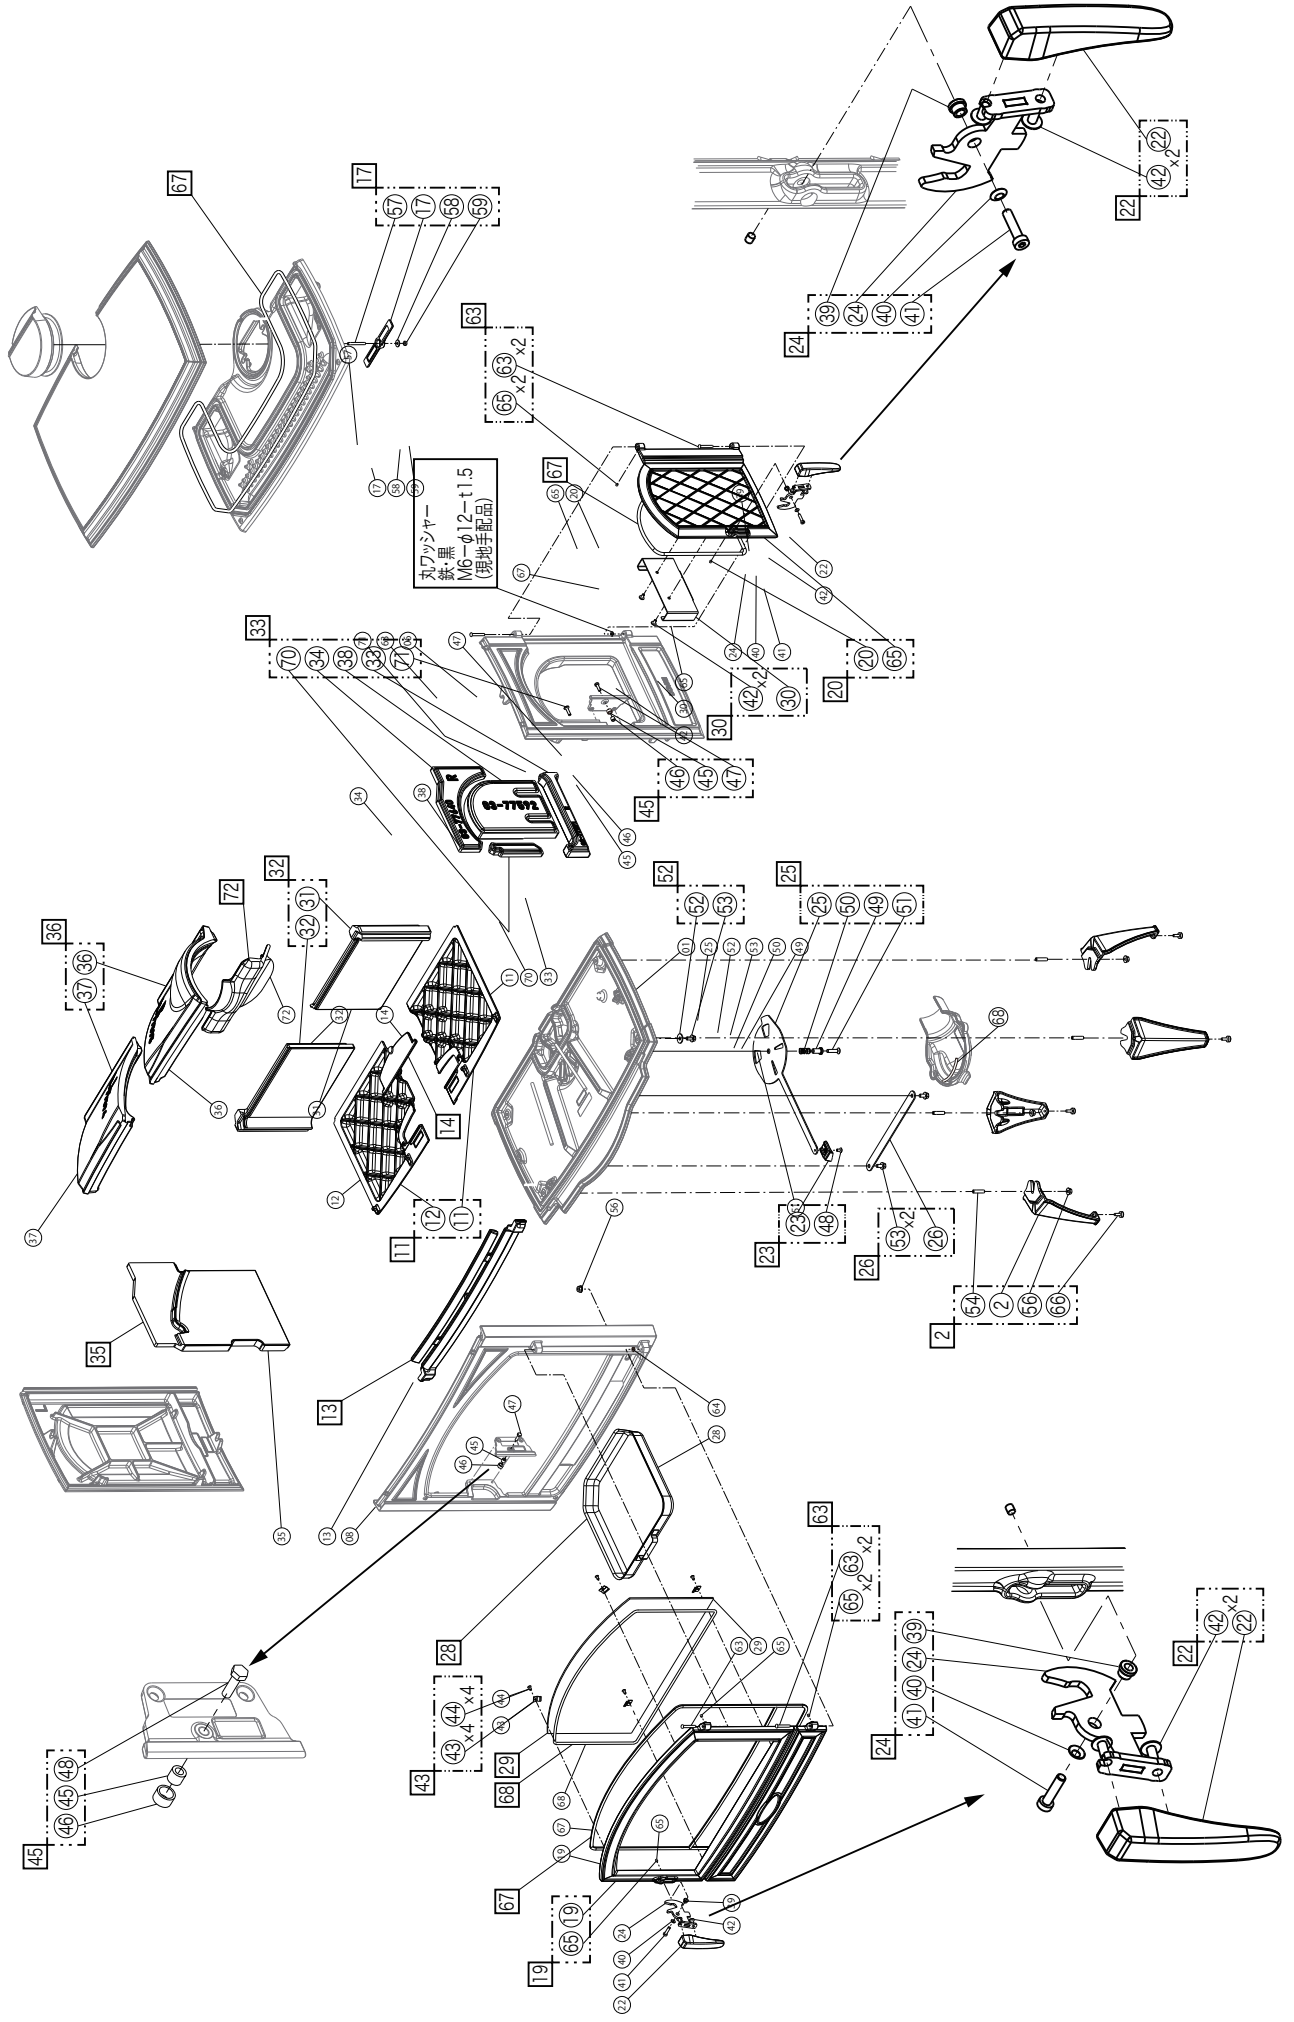

2019/10/03

ダブル640/760WD パーツリスト (テクニカル)

ドブレ760WD パーツリスト

							760WD
商品 No	商品 コード	商品 名称	内容物 No	内容物 名称	数	単位	定価
31	Y503070S	SET VERMICULITE 760WD (S)			1	Set	¥38,500
			32 33 35 36		10	個	
32	Y5065800	VERMICULITE BACK 760WD(2枚組)			1	式	¥15,000
			31		1	個	
			32		1	個	
33	Y5065900	VERMICULITE SIDE RIGHT SET 760WD(4枚)			1	式	¥6,500
			33		1	個	
			34		1	個	
			38		1	個	
			70		1	個	
			71		1	個	
35	Y5066000	VERMICULITE SIDE LEFT 760WD			1	式	¥6,500
			35		1	個	
36	Y5066100	VERMICULITE BAFFLE 760WD(2枚組)			1	式	¥17,000
			36		1	個	
			37		1	個	
30	Y5063500	SUPPORT VERMICULITE 640 760WD ASSEMBLY			1	式	¥5,800
			30	SUPPORT VERMICULITE	1	個	
			42	HEXAGON SOCKET SCREW	2	個	
11	Y5066200	FIRE PLATE BOTTOM 760WD ASSEMBLY			1	式	¥30,000
			11	FIRE PLATE BOTTOM RIGHT 760WD	1	個	
			12	FIRE PLATE BOTTOM LEFT 760WD	1	個	
14	Y5063700	DE-ASHING COVER 640 760WD			1	個	¥5,200
28	Y5063900	ASH PAN 640 760 WD			1	個	¥9,200
13	Y5066300	LOG RETAINER 760WD			1	個	¥11,500
29	Y5066400	GLASS 760WD			1	枚	¥35,000
43	Y5033600	GLASS RETAINER (20mm) 640 760WD(ﾄﾞﾌﾞﾚ) ASSEMBLY			1	式	¥3,800
			43	GLASS RETAINER (20mm)	4	個	
			44	SCREW DIN 965 M5x10 BLACK	4	個	
63	Y5064300	HINGE FRONT / SIDE 640 760WD ASSEMBLY			1	式	¥1,200
			63	HINGE 6φx40	2	個	
			65	SCREW DIN 916 M6x6 BLACK	2	個	