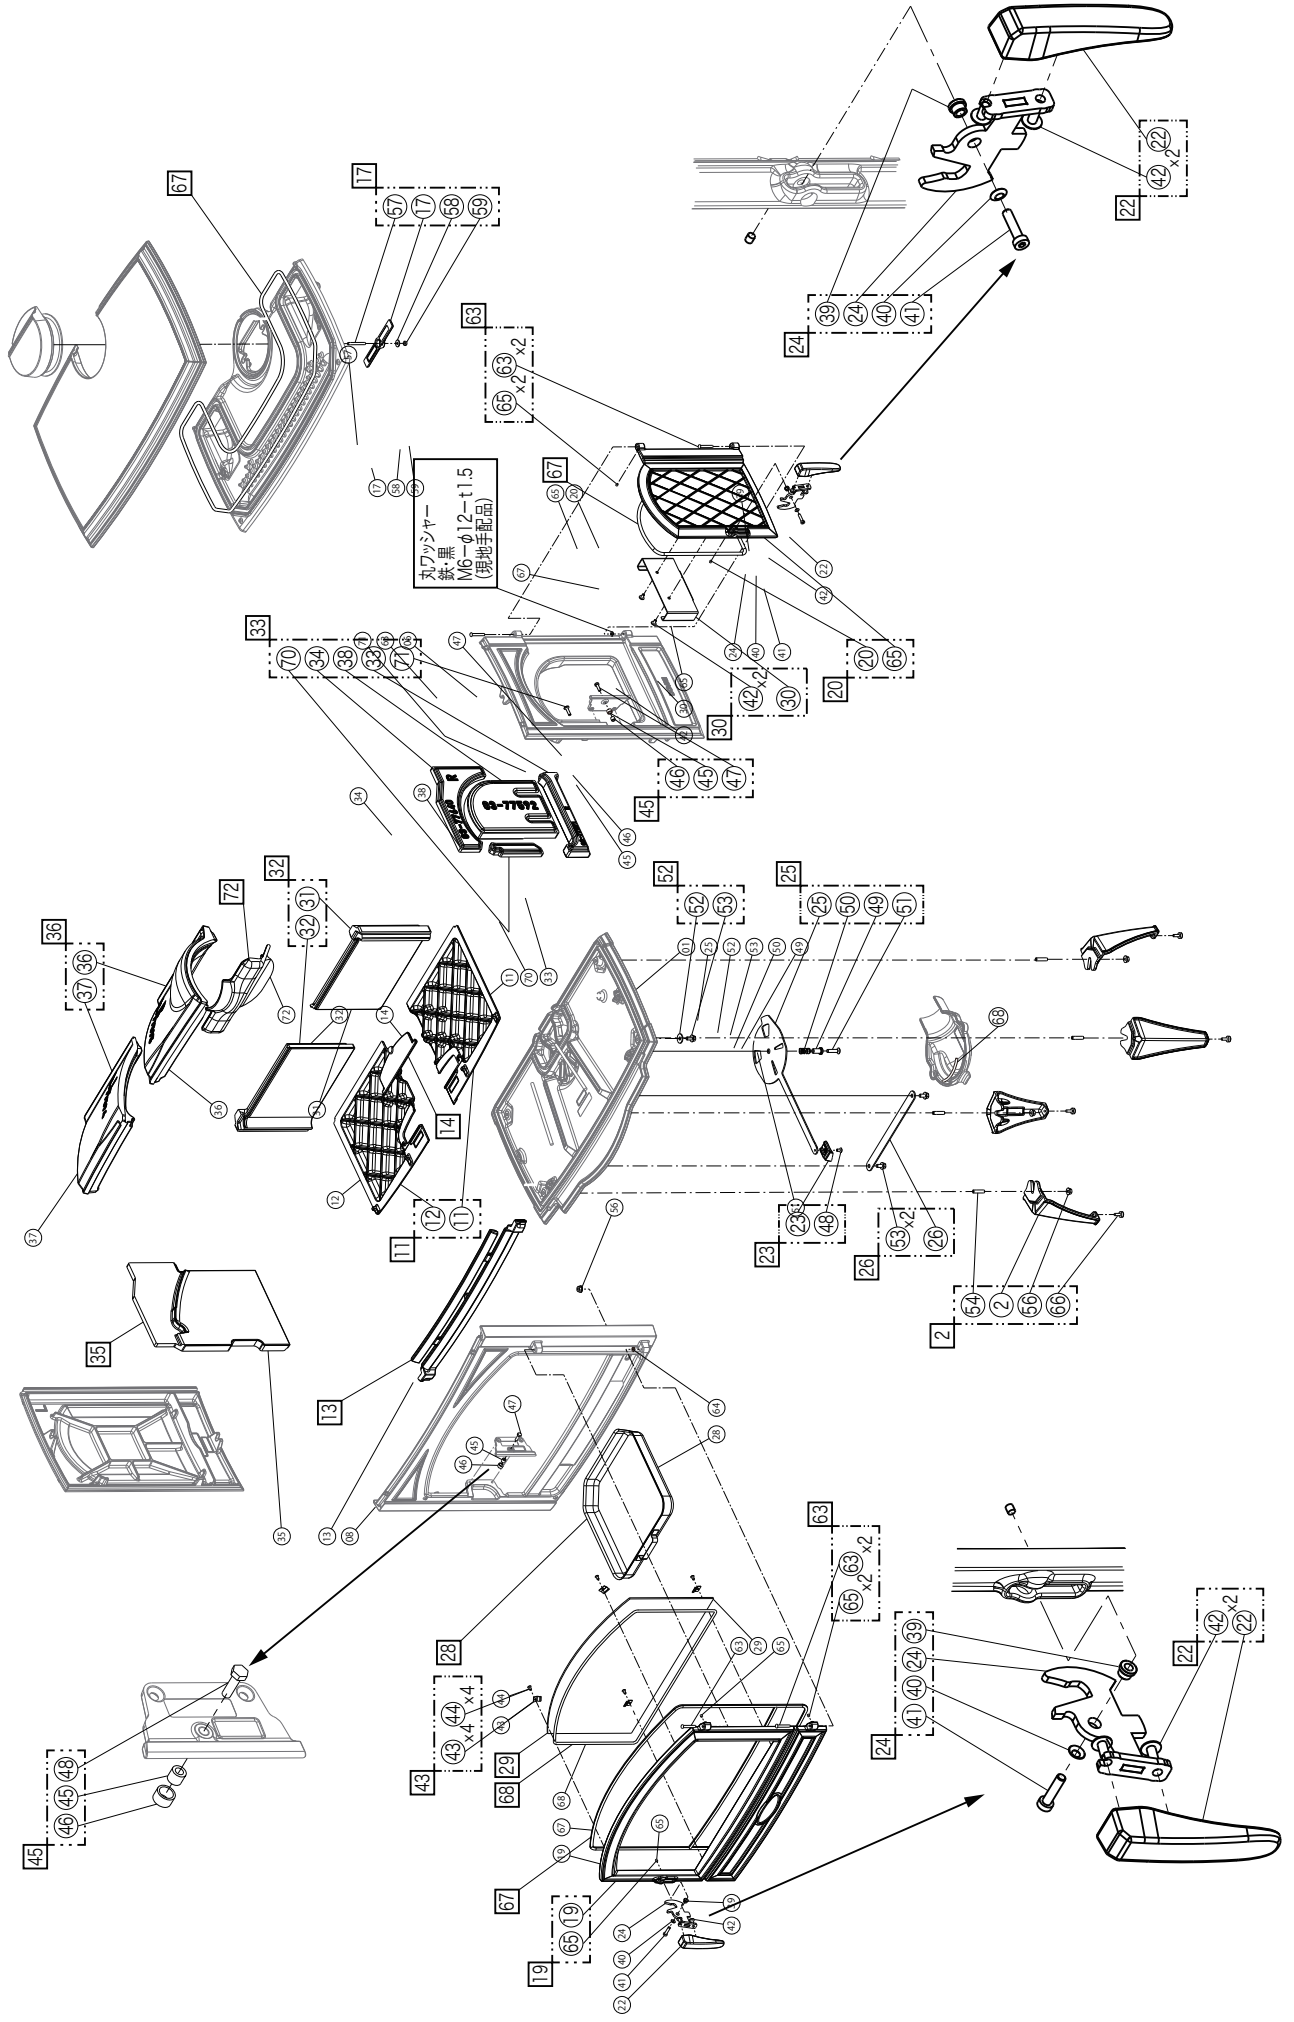

2019/10/03

ダブル640/760WD パーツリスト (テクニカル)

ドブレ640WD パーツリスト

							640WD
商品 No	商品 コード	商品 名称	内容物 No	内容物 名称	数	単位	定価
31	Y503060S	SET VERMICULITE 640WD (S)			1	Set	¥33,000
			32 33 35 36		10	個	
32	Y5063100	VERMICULITE BACK 640WD(2枚組)			1	式	¥11,500
			31		1	個	
			32		1	個	
33	Y5063200	VERMICULITE SIDE RIGHT SET 640WD(4枚)			1	式	¥5,500
			33		1	個	
			34		1	個	
			38		1	個	
			70		1	個	
			71		1	個	
35	Y5063300	VERMICULITE SIDE LEFT 640WD			1	式	¥5,500
			35		1	個	
36	Y5063400	VERMICULITE BAFFLE 640WD(2枚組)			1	式	¥14,000
			36		1	個	
			37		1	個	
30	Y5063500	SUPPORT VERMICULITE 640 760WD ASSEMBLY			1	式	¥5,800
			30	SUPPORT VERMICULITE	1	個	
			42	HEXAGON SOCKET SCREW	2	個	
11	Y5063600	FIRE PLATE BOTTOM 640WD ASSEMBLY			1	式	¥27,000
			11	FIRE PLATE BOTTOM RIGHT 640WD	1	個	
			12	FIRE PLATE BOTTOM LEFT 640WD	1	個	
14	Y5063700	DE-ASHING COVER 640 760WD			1	個	¥5,200
28	Y5063900	ASH PAN 640 760 WD			1	個	¥9,200
13	Y5064000	LOG RETAINER 640WD			1	個	¥10,500
29	Y5064100	GLASS 640WD			1	枚	¥28,000
43	Y5033600	GLASS RETAINER (20mm) 640 760WD(ネジ付) ASSEMBLY			1	式	¥3,800
			43	GLASS RETAINER (20mm)	4	個	
			44	SCREW DIN 965 M5x10 BLACK	4	個	
63	Y5064300	HINGE FRONT / SIDE 640 760WD ASSEMBLY			1	式	¥1,200
			63	HINGE 6φx40	2	個	
			65	SCREW DIN 916 M6x6 BLACK	2	個	